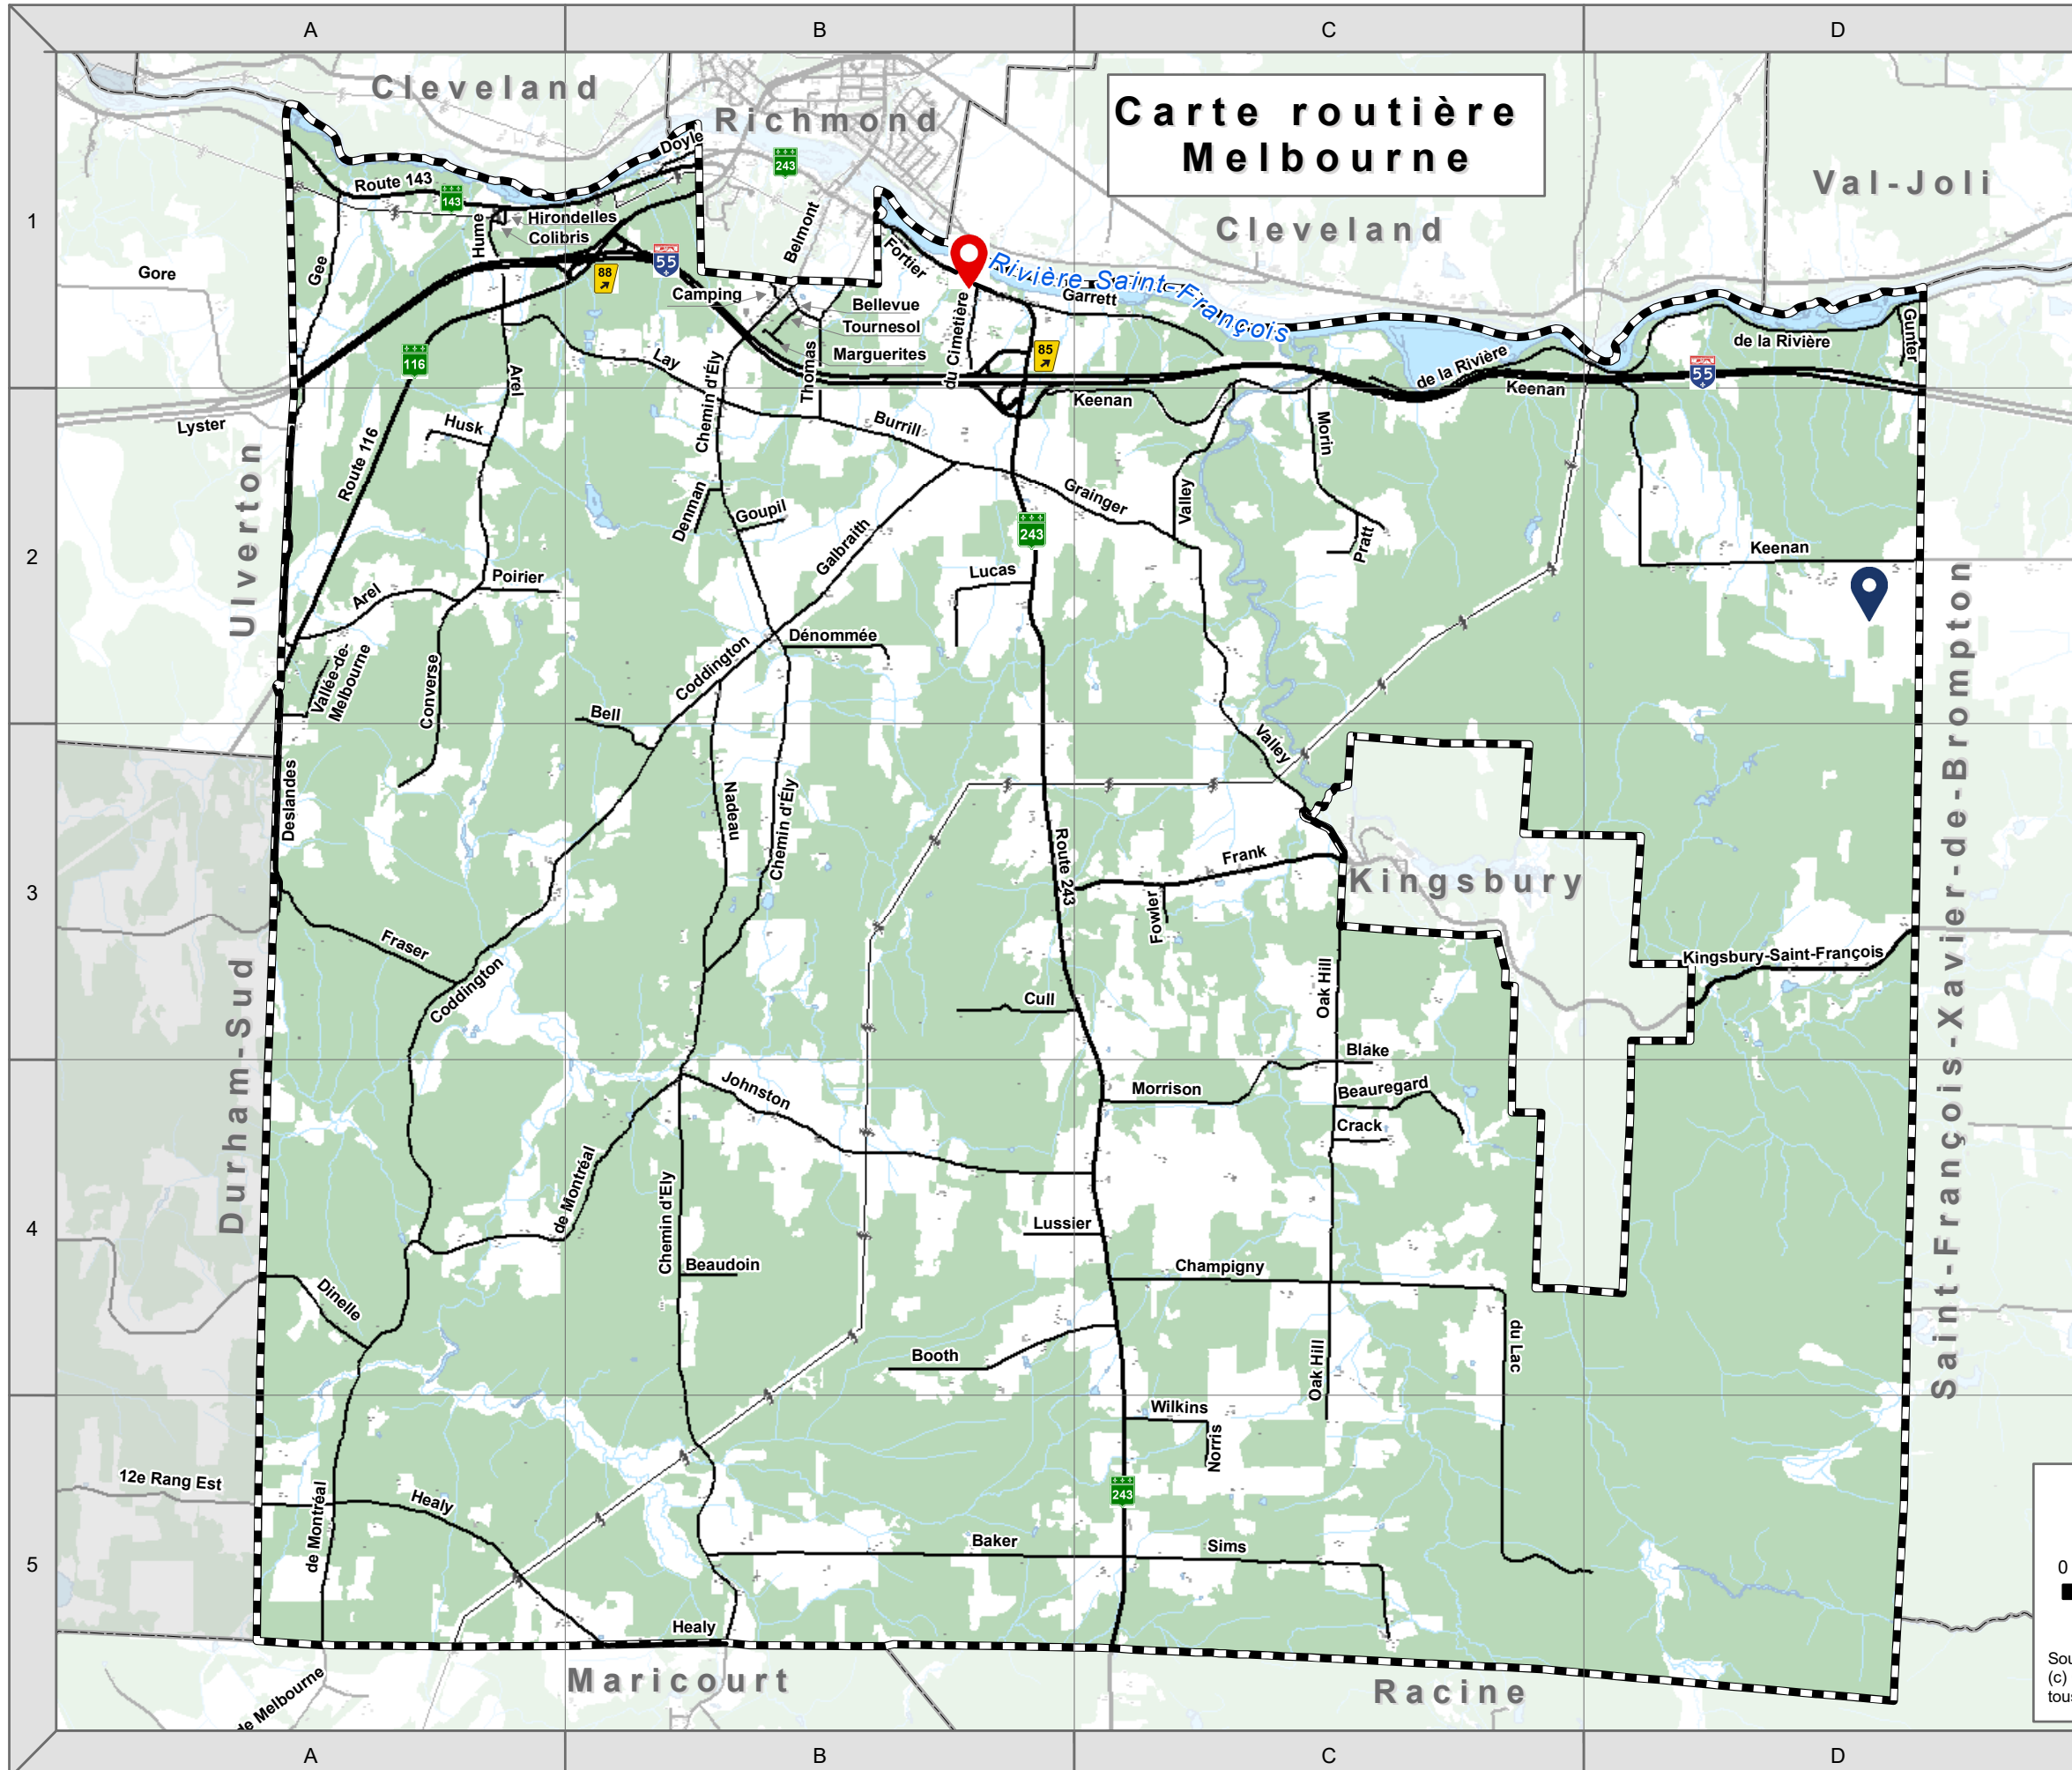

Carte routière Melbourne

Nom Rue	Réf.
116, Route	A2
143, Route	A1
243, Route	B3
Arel, Chemin	A1
Baker, Chemin	B5
Beaudoin, Chemin	B4
Beauregard, Chemin	C4
Bell, Chemin	B2
Bellevue, Chemin	B1
Blake, Chemin	C3
Booth, Chemin	B4
Burrill, Chemin	B2
Camping, Chemin du	B1
Champigny, Chemin	C4
Cimetière, Chemin du	B1
Coddington, Chemin	B2
Colibris, Chemin des	A1
Converse, Chemin	A2
Crack, Chemin	C4
Cull, Chemin	B3
Denman, Chemin	B2
Dénommée, Chemin	B2
Deslandes, Chemin	A3
Dinelle, Chemin	A4
Doyle, Chemin	B1
Ely, Chemin d'	B1-B4
Fortier, Chemin	B1
Fowler, Chemin	C3
Frank, Chemin	C3
Fraser, Chemin	A3
Galbraith, Chemin	B2
Garrett, Chemin	C1
Gee, Chemin	A1
Goupil, Chemin	B2
Grainger, Chemin	C2
Gunter, Chemin	D1
Healy, Chemin	A5
Hirondelles, Chemin des	A1
Hume, Chemin	A1
Husk, Chemin	A2
Johnston, Chemin	B4
Joseph-Armand-Bombardier, Autoroute (55)	B1
Keenan, Chemin	C2-D2
Kingsbury-Saint-François, Chemin de	D3
Lac, Chemin du	C4
Lay, Chemin	B1
Lucas, Chemin	B2
Lussier, Chemin	B4
Marguerites, Chemin des	B1
Montréal, Chemin de	A5
Morin, Chemin	C2
Morrison, Chemin	C4
Nadeau, Chemin	B3
Norris, Chemin	C5
Oak Hill, Chemin	C3
Poirier, Chemin	A2
Pratt, Chemin	C2
Rivière, Chemin de la	D1
Sims, Chemin	C5
Thomas, Chemin	B1
Tournesol, Chemin du	B1
Vallée-de-Melbourne, Chemin de la	A2
Valley, Chemin	C3
Wilkins, Chemin	C5

-  Hôtel de Ville
-  Écocentre MRC Val-Saint-François

Réalisation:

Service de l'aménagement
et de l'urbanisme

Source des données:
(c) Gouvernement du Québec
tous droits réservés

2020